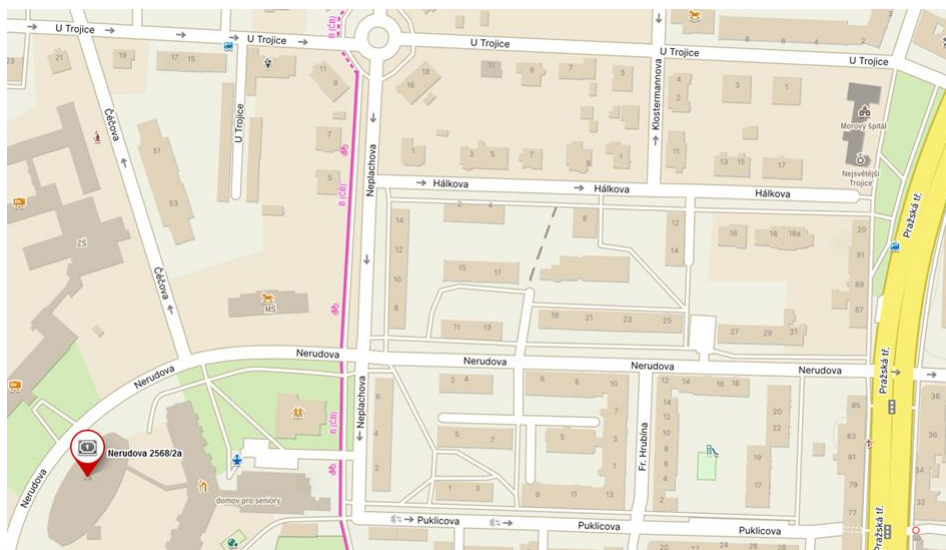

Cesta k Domu s pečovatelskou službou, Nerudova 2568/2a, ČB

**QCC**

ŠACHOVÁ  
UNIVERZITA

**FIDE Open QCC České Budějovice**

**1.května — 9.května 2026**

Klubovna Šachové univerzity QCC České Budějovice,  
Dům s pečovatelskou službou, Nerudova 2568/2a, České Budějovice