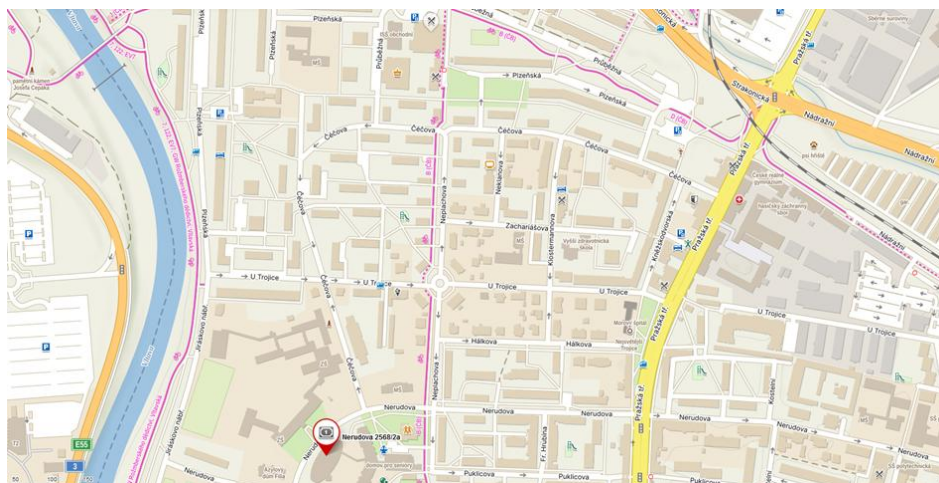

Cesta k Domu s pečovatelskou službou, Nerudova 2568/2a, ČB

**QCC**

ŠACHOVÁ  
UNIVERZITA

**FIDE Open QCC České Budějovice**

**1.května — 9.května 2026**

Klubovna Šachové univerzity QCC České Budějovice,  
Dům s pečovatelskou službou, Nerudova 2568/2a, České Budějovice